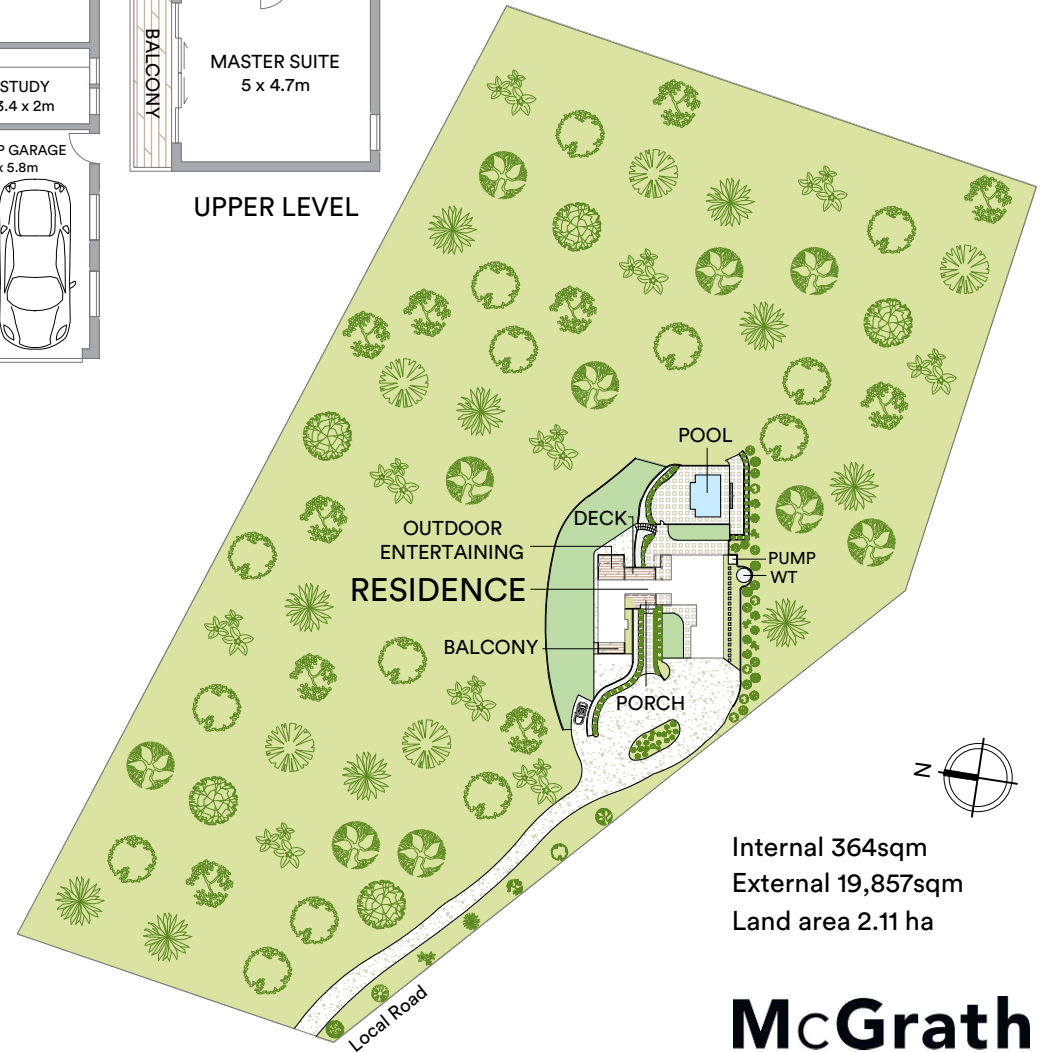

LOWER LEVEL

UPPER LEVEL

Internal 364sqm
 External 19,857sqm
 Land area 2.11 ha

McGrath